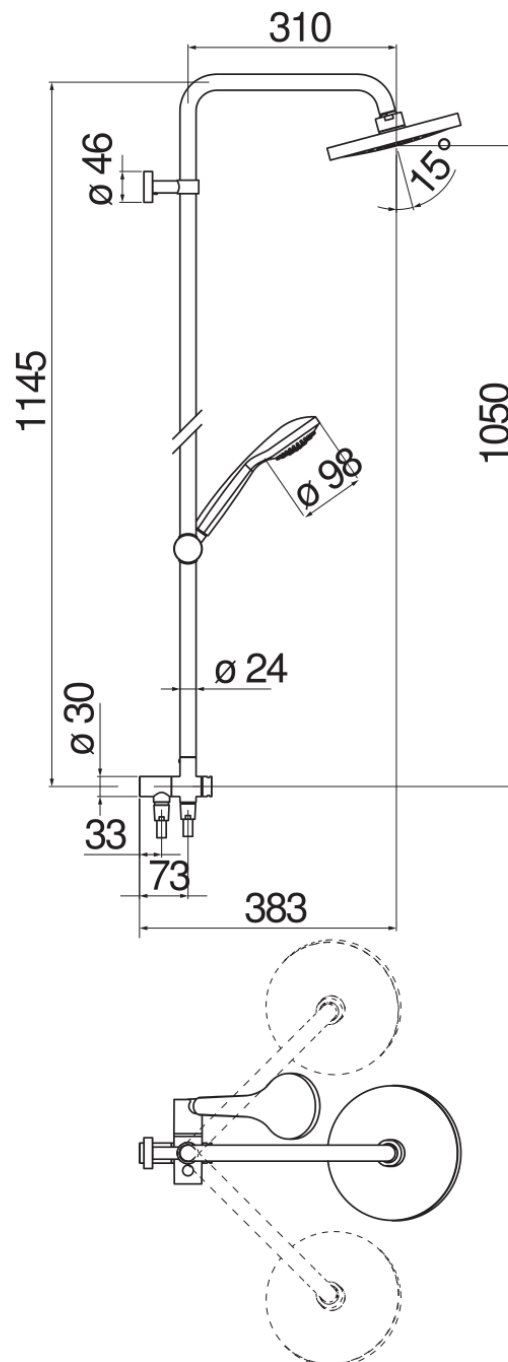

SPECIFICHE

Colonna con flessibile di raccordo

Chrome

Soffione a snodo  $\varnothing$  200 mm abs

Sistema anticalcare

Supporto doccetta scorrevole e orientabile

Doccetta monogetto e flessibile 150 cm

Imballo: 117 x 42 x 8,5 cm / 0,04177 m<sup>3</sup> / 8 kg

DIAGRAMMA DI PORTATA: ACQUA CALDA/FREDDA